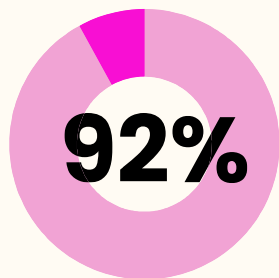

115,000 平方米

展馆

10

展商数目

971

展商 (来自23个国家及地区)

到场总人次

140,000+

买家业务性质

- 分销商
- 代理
- 批发商
- 贸易商
- 零售商
- 眼镜生产商
- 医疗等相关机构
- 软件技术服务公司
- 行业协会
- 政府有关部门
- 媒体
- 其他

买家感兴趣的十大产品

买家表示
明年会再次到来
参观采购

展会现场增值活动

研讨会

知识交流与分享

眼镜秀