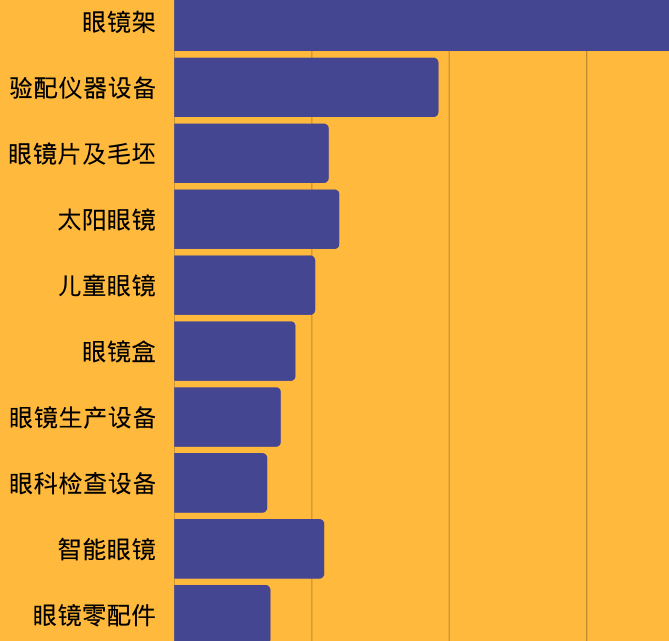

VISION.biz

FOURPLUS

TEFMAG Serving the World from Hong Kong

焦点 FOCUS 权威国际眼镜及眼科学中文杂志

VEKO

OKU Optical Kaitiaki, Ukraine

2025展会数据及观众分析

展览面积

115,000 平方米

展馆

10

展商数目

971

展商 (来自23个国家及地区)

到场总人次

140,000+

买家业务性质

- 分销商
- 代理
- 批发商
- 贸易商
- 零售商
- 眼镜生产商
- 医疗等相关机构
- 软件技术服务公司
- 行业协会
- 政府有关部门
- 媒体
- 其他

买家感兴趣的十大产品

买家表示
明年会再次到来
参观采购

展会现场增值活动

研讨会

知识交流与分享

眼镜秀